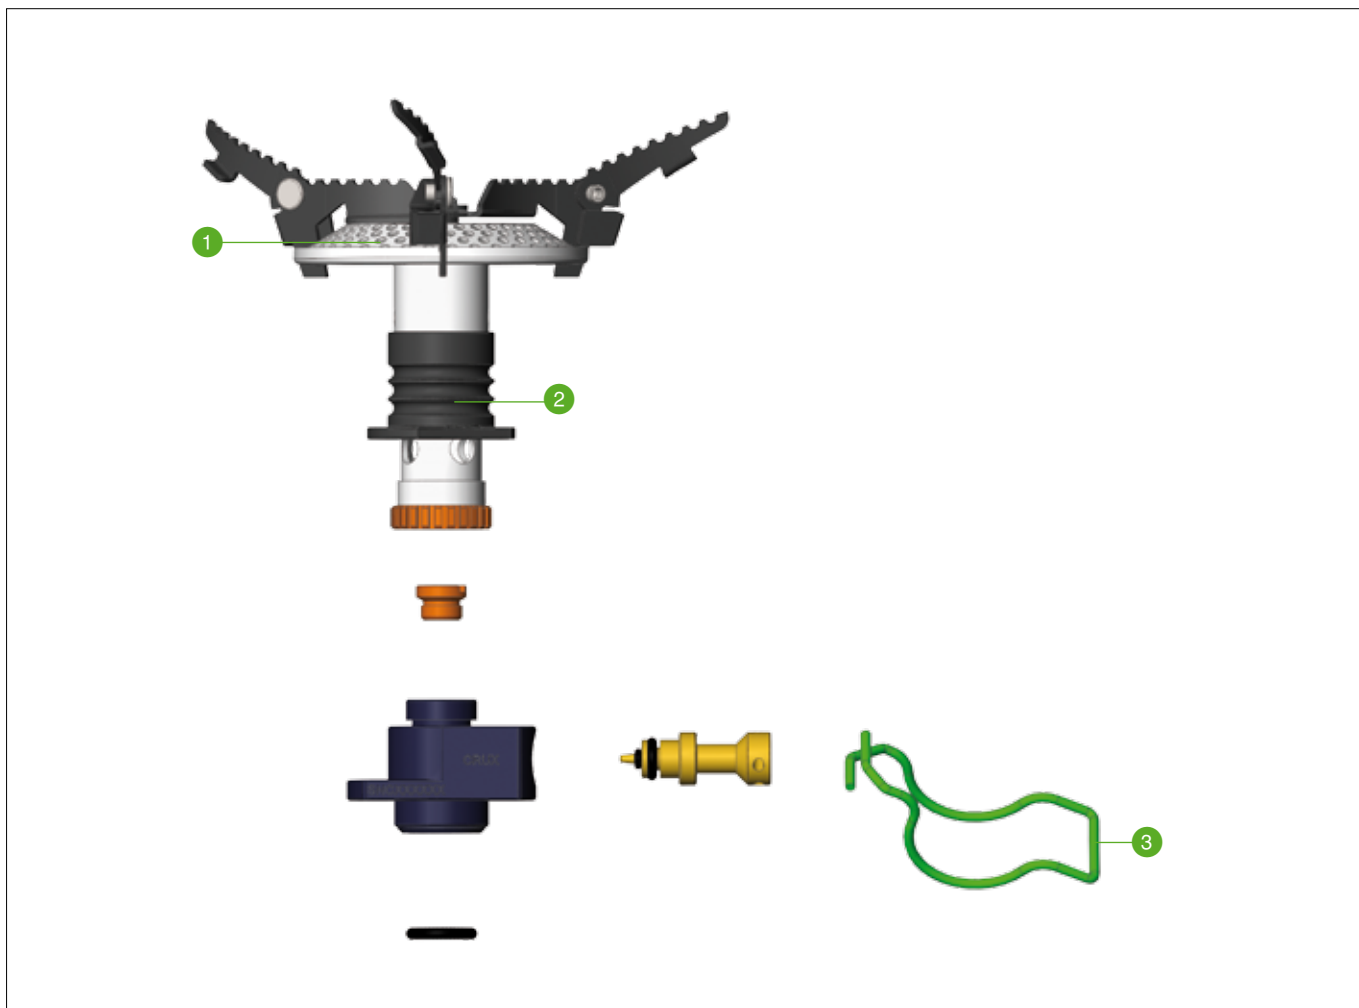

OPTIMUS CRUX - der extrem kompakte Gaskocher

PRODUKTMERKMALE

Brennstoff:	Butan/Isobutan/Propan Gaskartuschen
ø Brenndauer:	Bis zu 90 Minuten bei voller Leistung (mit 230 g Gaskartusche)
ø Kochzeit:	Für 1 Liter Wasser ca. 3 Minuten
Leistung:	Watt: 3000 BTU: 10'200
Gewicht:	83 g
Masse:	7.5 x ø 5,7 cm (offen) 3.1 x ø 5,7 cm (gefaltet)
Garantie:	2 Jahre
Material:	Stahl, Aluminium
Zubehör:	Neopren-Kochertasche
Artikel-Nr.:	8016273 Optimus Crux

PRODUKTMERKMALE > NUTZEN

- Extrem kompakter Kocher
- Minimales Packmass dank einklappbarem Brennerkopf
- Der einzige Kocher, der sich platzsparend im Hohlraum der Gaskartusche verstauen lässt
- Leistungsstarker und stabiler 3000 W Brenner für effizientes Kochen
- Grosser Brennerkopf für optimale Wärmeverteilung
- Präzise Flammenkontrolle - Köcheln ohne Anbrennen
- CE zertifiziert: CE-048BN-0045

OPTIMUS CRUX - der extrem kompakte Gaskocher

SCHEMATISCHE DARSTELLUNG

- 1 Brennerkopf
- 2 Schnappriegler
- 3 Brennstoffregler

Änderungen vorbehalten